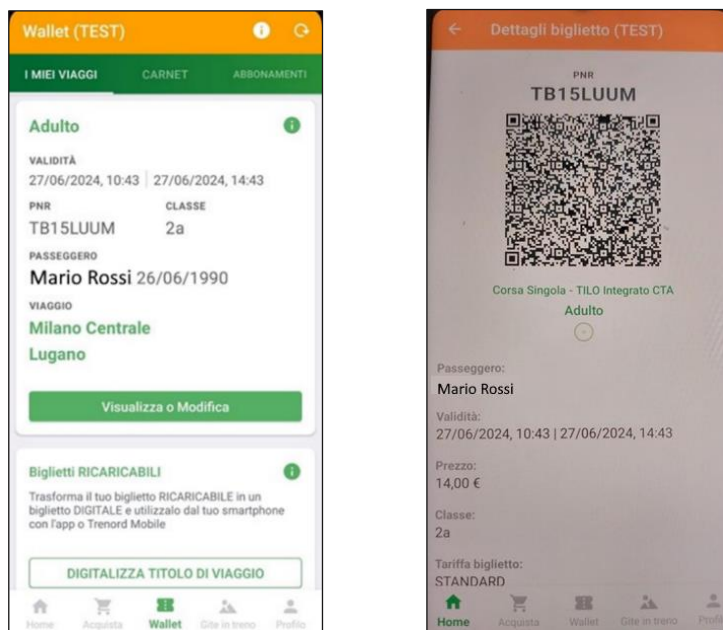

1.2 Biglietti digitali

I biglietti acquistabili dai canali digitali di Trenord riportano ora e data di utilizzo e sono provvisti di un **QR code dinamico**, visualizzabile direttamente tramite la schermata del device del cliente.

Il QR code e i dati di dettaglio saranno visualizzabili anche senza connessione internet, oltre ad essere sempre presente in chiaro anche il PNR.

L'inizio della validità oraria decorre in automatico dall'ora di partenza del viaggio indicata, senza necessità di convalida. In caso di bisogno, il passeggero può però intraprendere il viaggio anche in anticipo rispetto all'orario prescelto in fase di acquisto attivando il biglietto tramite l'apposita funzionalità, disponibile da sito e APP Trenord, prima di accedere al servizio.

Trenord commercializza biglietti digitali, visualizzabili tramite chat WhatsApp presso i Digital Gate o le emittitrici automatiche abilitate.

A titolo di esempio si riportano le schermate da APP Trenord