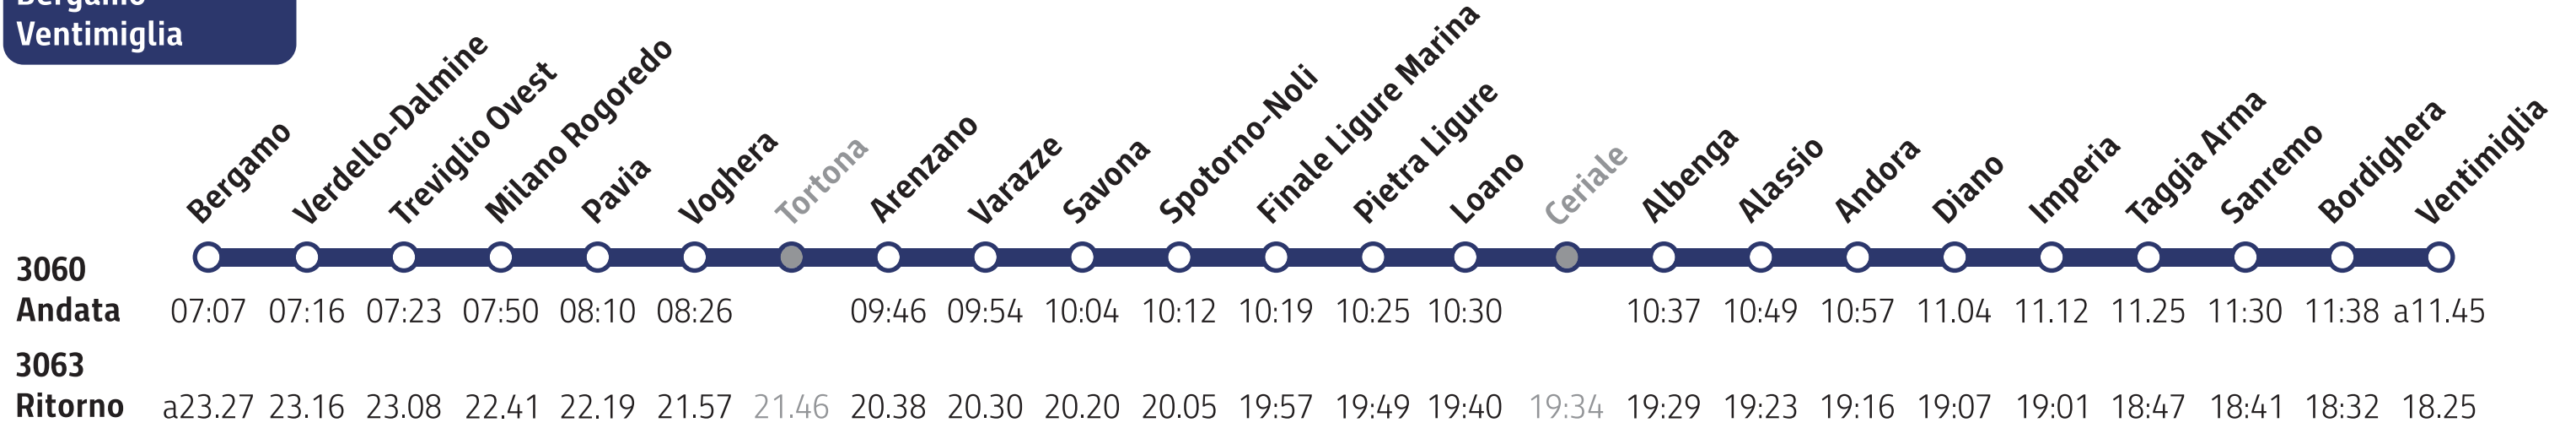

Treni del Mare

Bergamo Ventimiglia