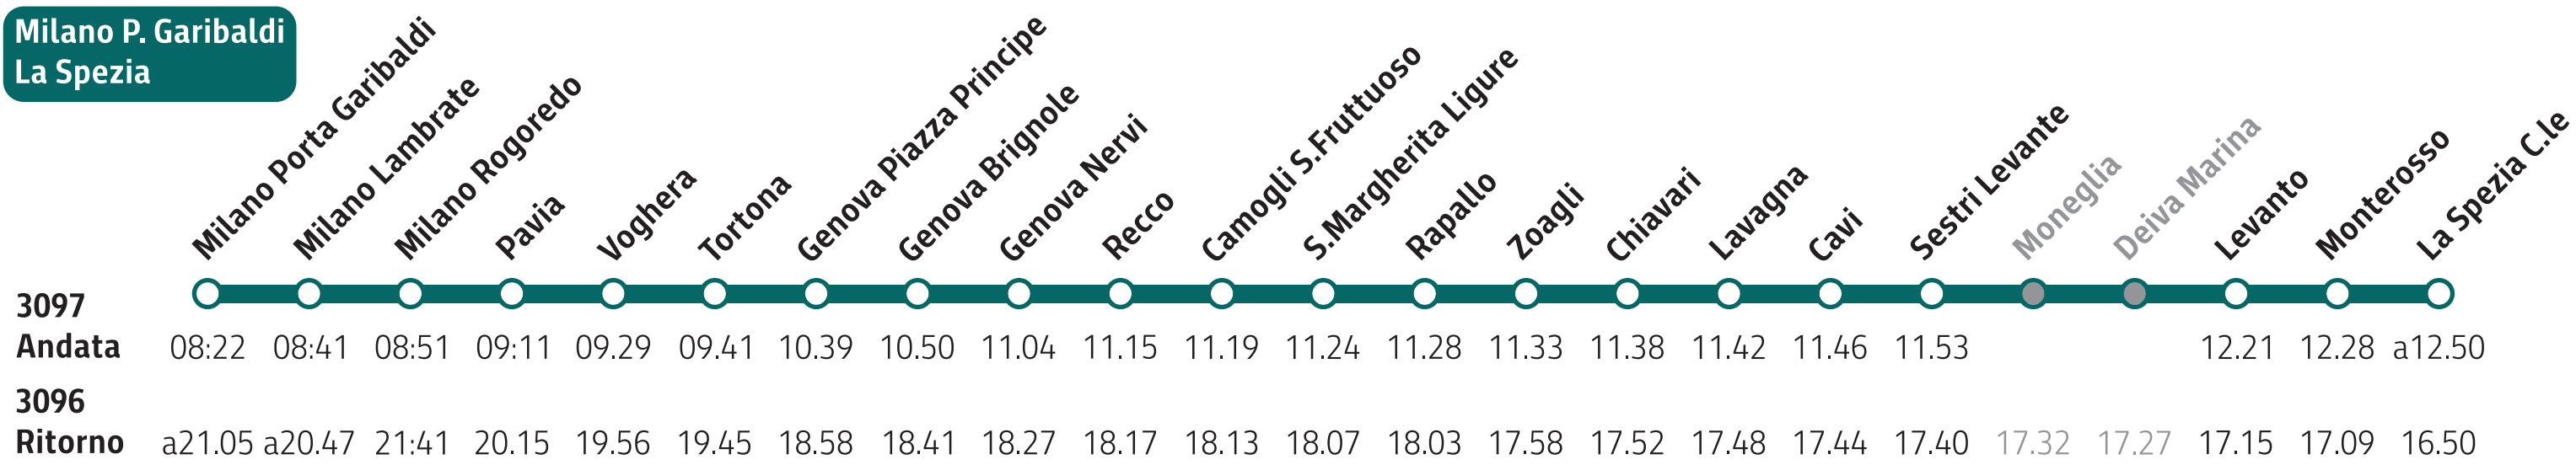

Milano P. Garibaldi La Spezia