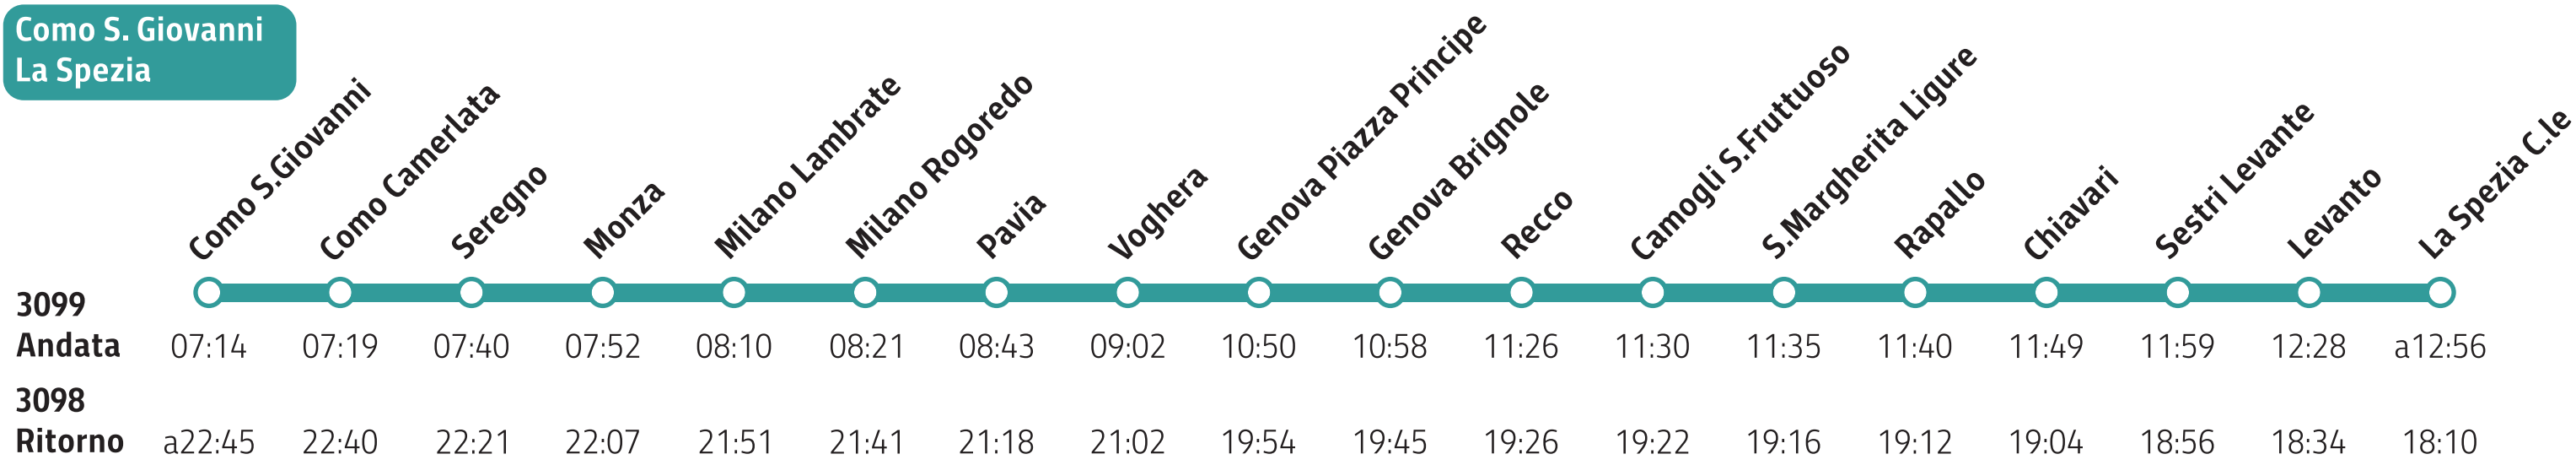

Como S. Giovanni La Spezia

Info: Gli orari potrebbero subire modifiche, verificare sui canali ufficiali www.trenord.it www.trenitalia.com