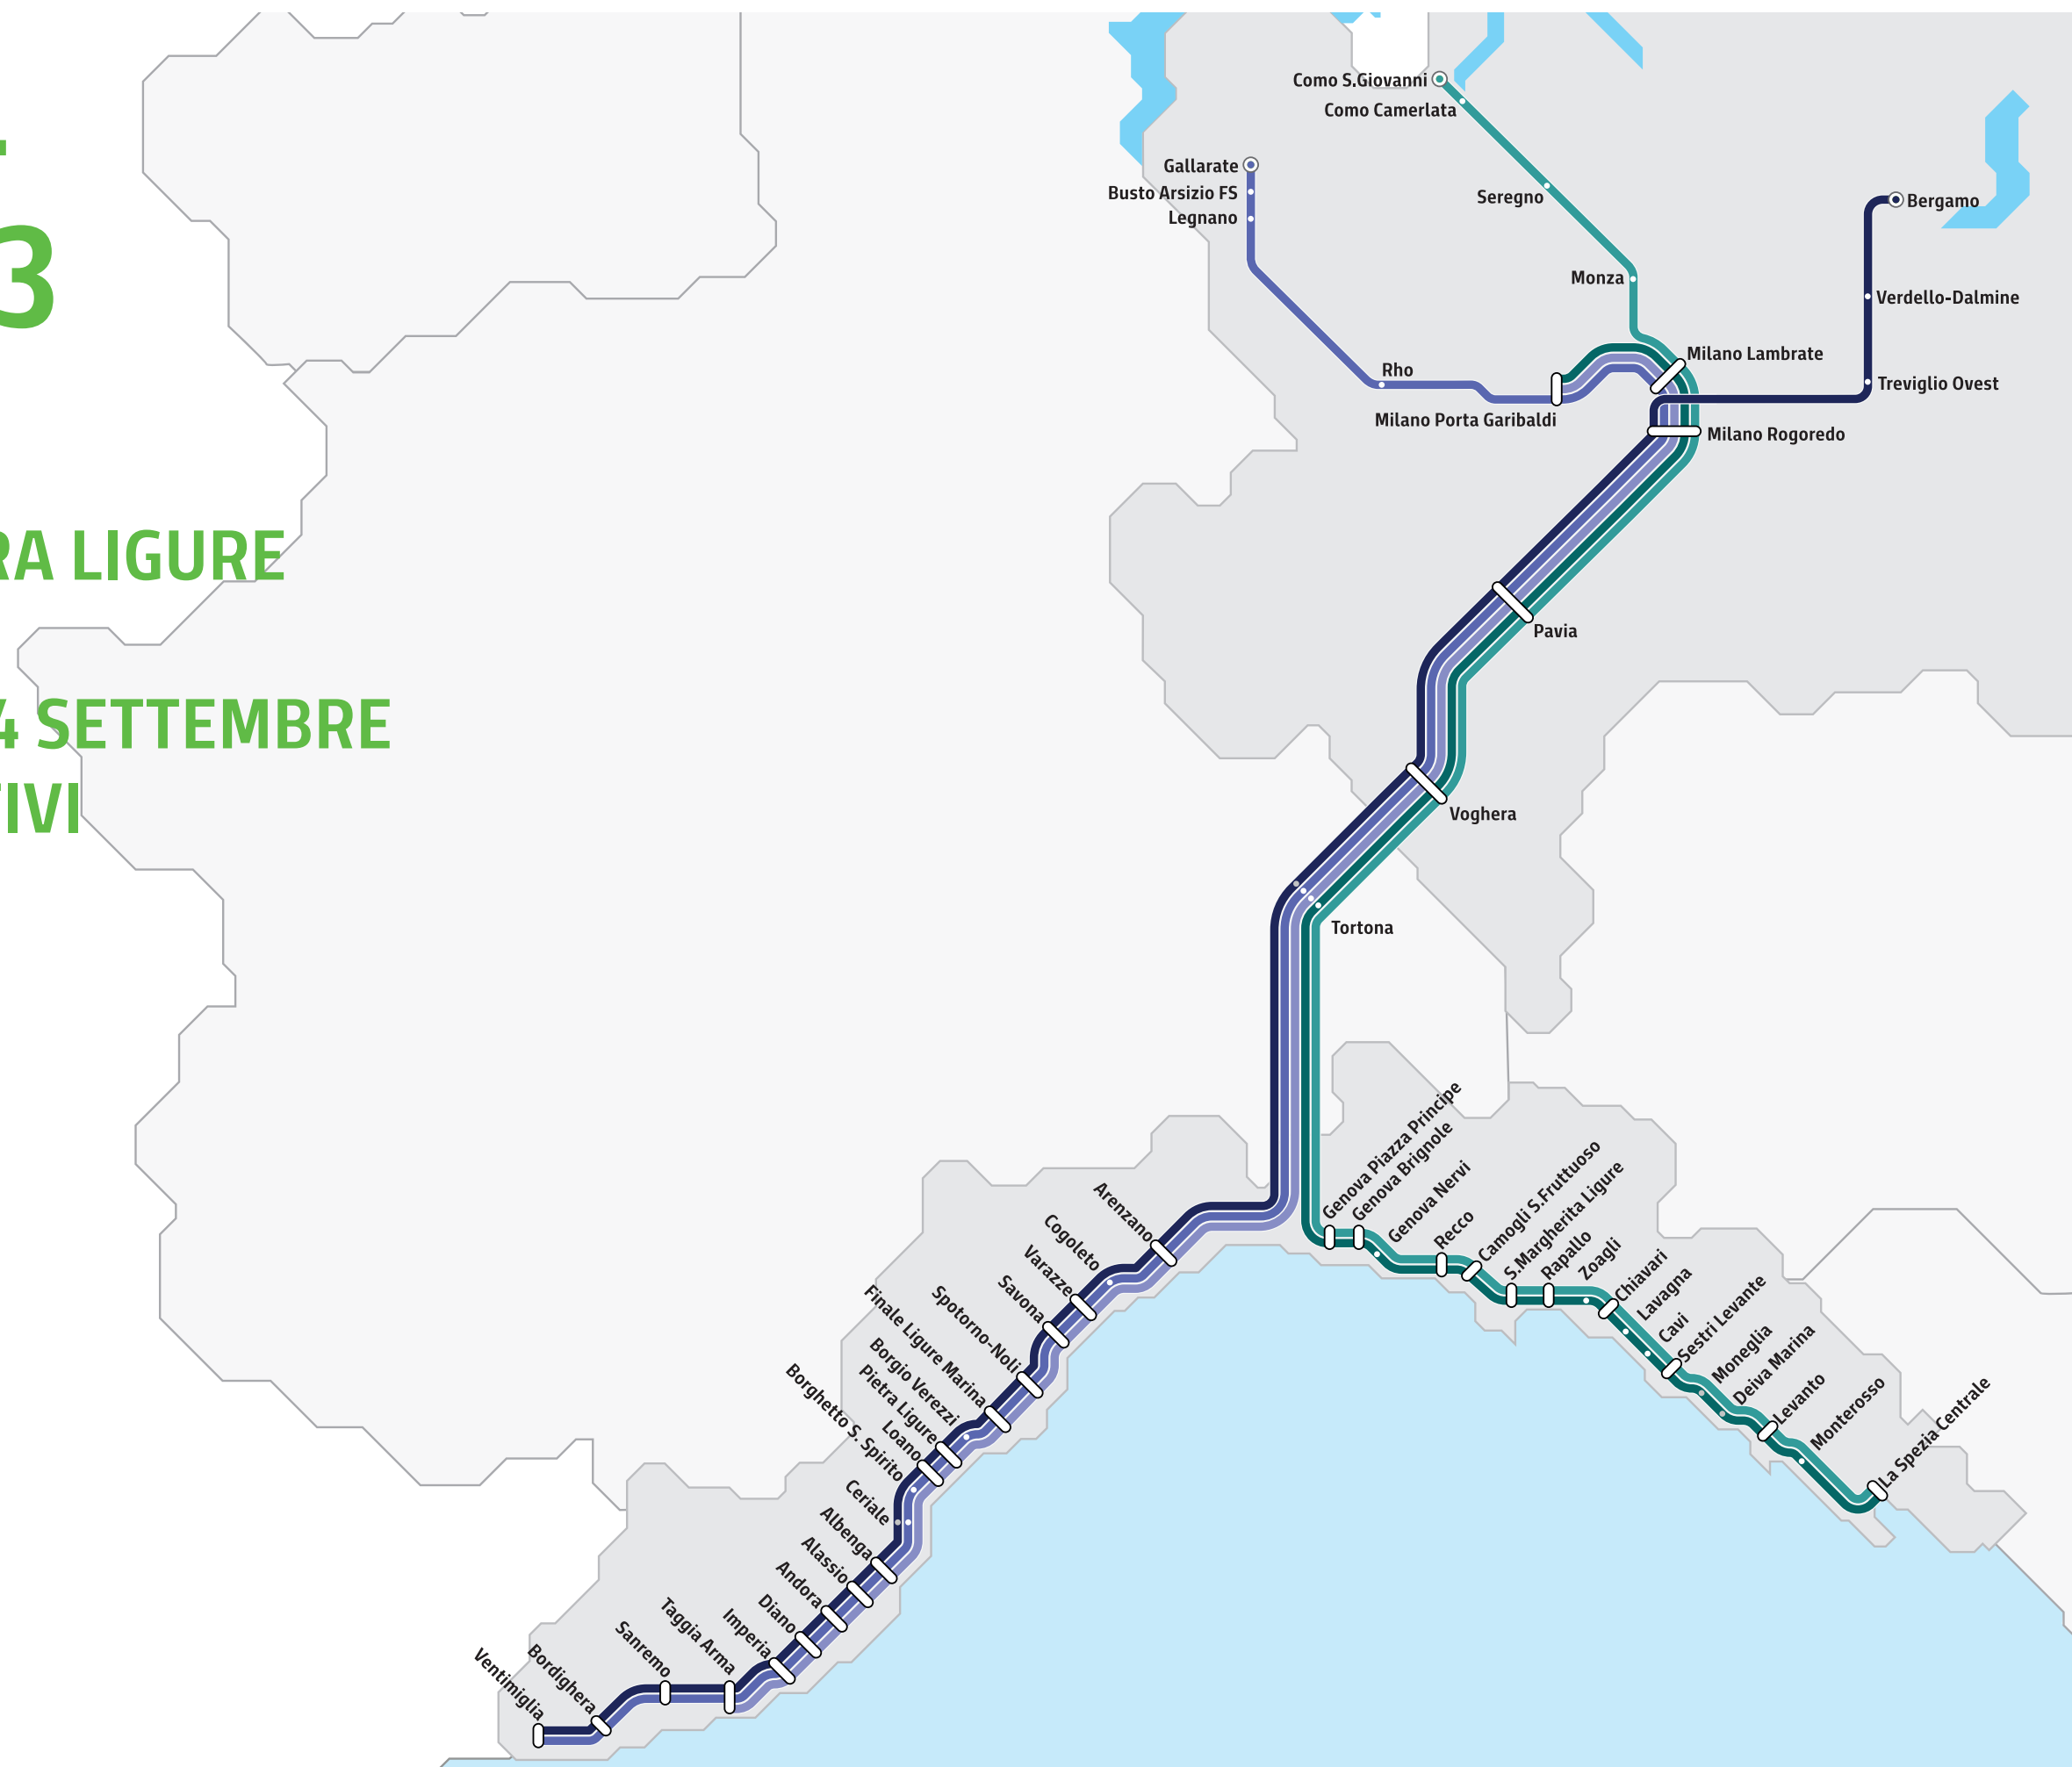

# TRENI DEL MARE 2023

5 TRENI DIRETTI TRA  
LOMBARDIA E RIVIERA LIGURE

1° APRILE FINO AL 24 SETTEMBRE  
OGNI SABATO E FESTIVI

Bergamo  
Ventimiglia

Milano P. Garibaldi  
La Spezia

Como S. Giovanni  
La Spezia

Gallarate  
Ventimiglia

Milano P. Garibaldi  
Taggia Arma

# Treni del Mare

## Milano P. Garibaldi Taggia Arma

	Milano Porta Garibaldi	Milano Lambrate	Milano Rogoredo	Pavia	Voghera	Tortona	Arenzano	Varazze	Savona	Spotorno-Noli	Finale Ligure Marina	Pietra Ligure	Loano	Albenga	Alassio	Andora	Diano	Imperia	Taggia Arma
<b>3081 3082 Andata</b>	05.56	06.10	06.21	06.41	06.56	07.07	08.23	08.32	08.43	08.52	08.59	09.10	09.16	09.27	09.36	09.44	09.50	09.55	a10.08
<b>3083 3084 Ritorno</b>	a22.47	a22.35	a22.24	22.06	21.46	21.35	20.13	20.05	19.56	19.46	19.39	19.33	19.29	19.16	19.09		18.51	18.45	18.35