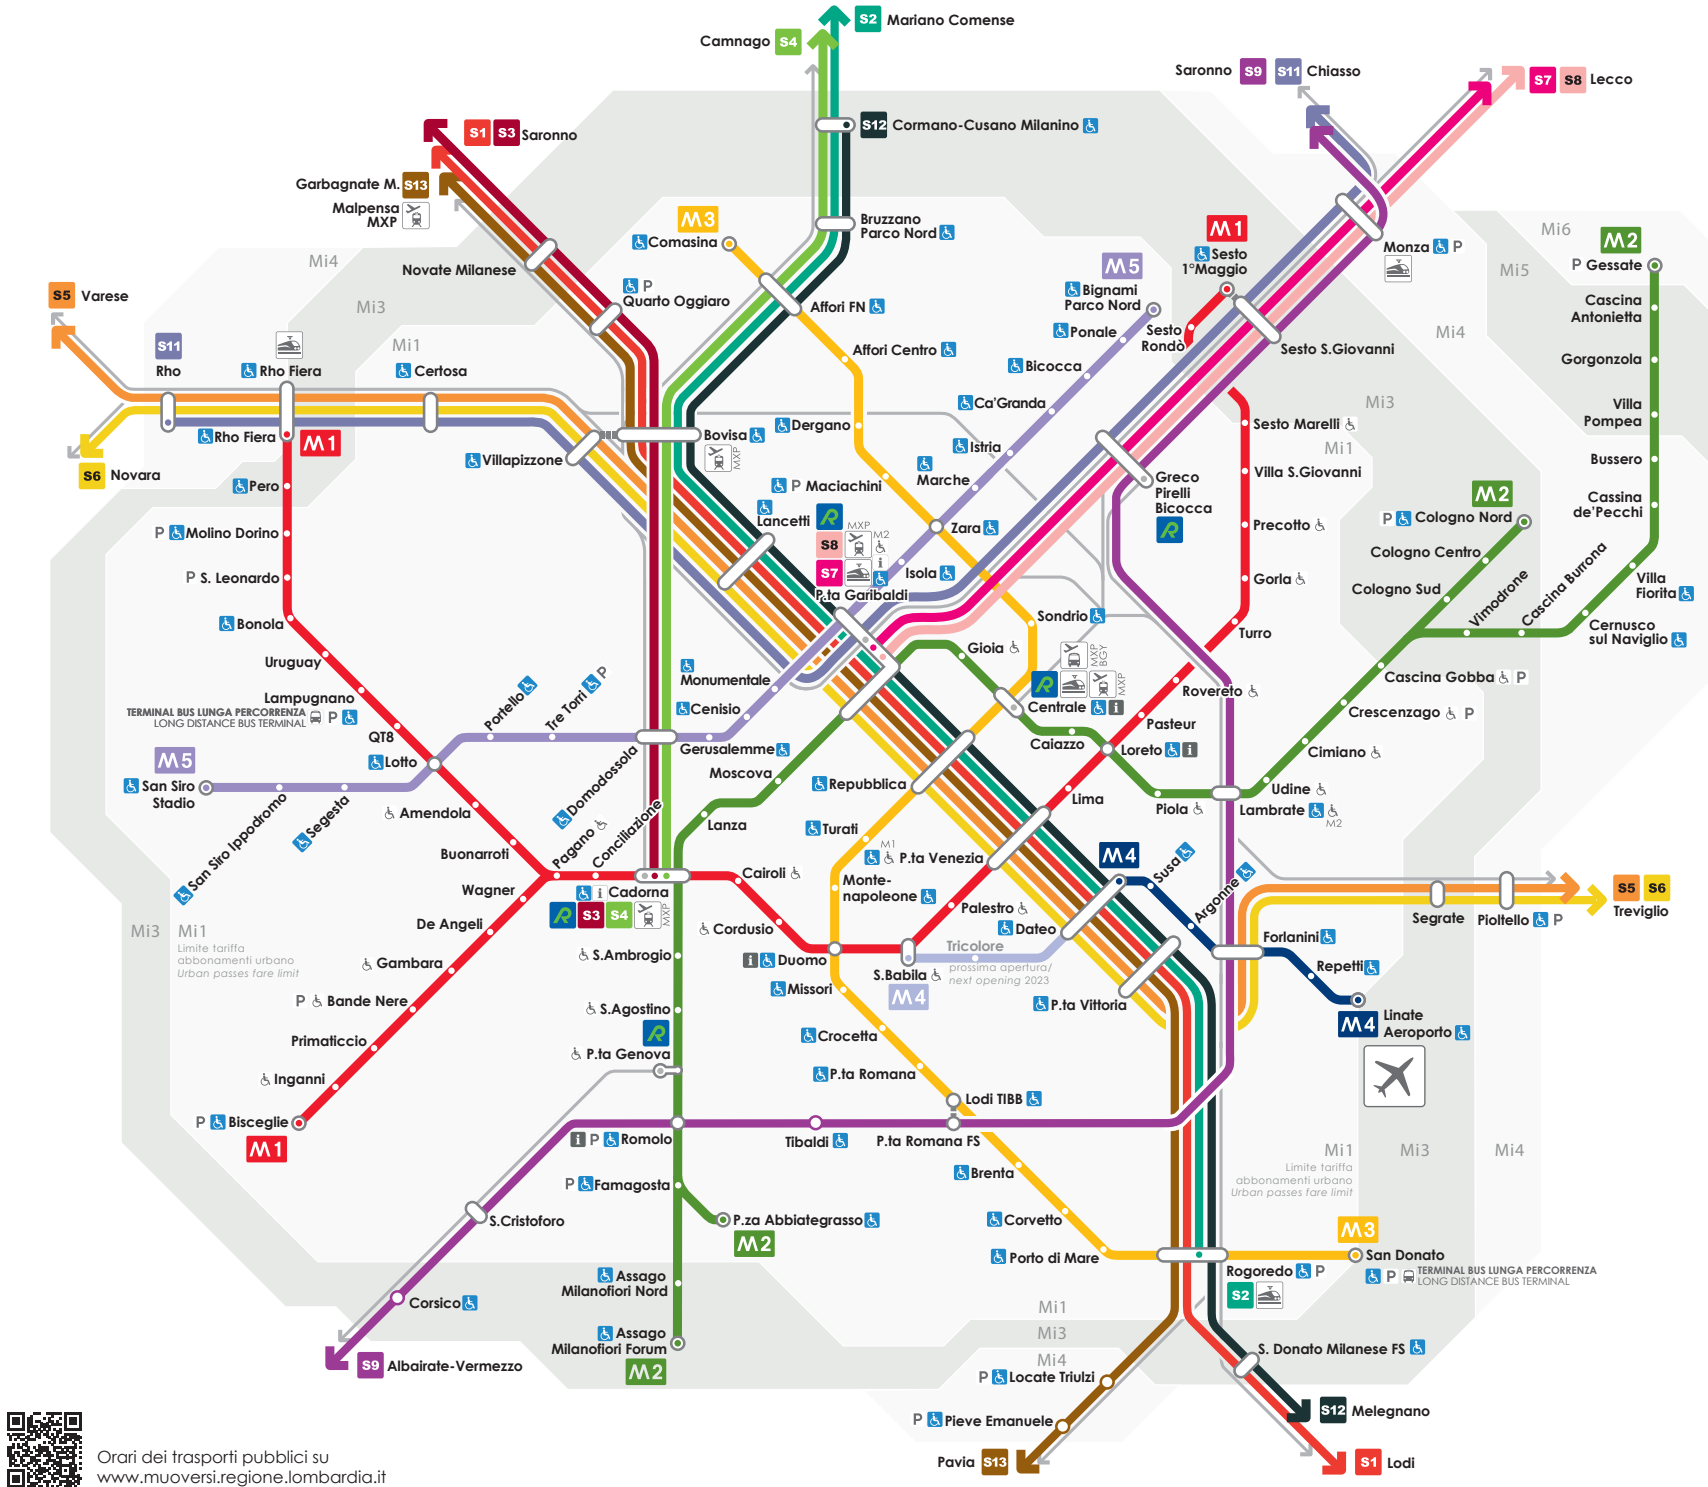

Milano

Milano: metropolitana e linee suburbane underground and suburban lines

- M** Metropolitana • Underground
 - M1** Sesto FS-Rho Fiera/Bisceglie
 - M2** Assago/Abbategrasso-Cologno Nord/Gessate
 - M3** Comasina-San Donato
 - M4** Linate Aeroporto - Dateo
 - M5** Bignami-San Siro
- S** Suburbana • Suburban lines
 - S1** Saronno-MI Passante-Lodi
 - S2** Mariano C-Passante-MI Rogoredo
 - S3** Saronno-Bovisa-MI Cadorna
 - S4** Camnago-Bovisa-MI Cadorna
 - S5** Varese-Passante-Treviglio
 - S6** Novara-MI Passante-Treviglio
 - S7** Lecco-Molteno-MI P.Garibaldi
 - S8** Lecco-Carnate-MI P.Garibaldi
 - S9** Saronno-MI Greco-Albairate
 - S11** Chiasso-MI P.Garibaldi-Rho
 - S12** Melegnano-MI Passante-Comano
 - S13** Pavia-MI Passante-Garbagnate
- Linee Regionali e RegioExpress

- Linea e stazioni
Line and stations
 - Capolinea • Terminus
 - Collegamento pedonale
Pedestrian connection
 - Zone tariffarie STIBM Milano
STIBM Milano fare zones
 - Treni Alta Velocità e Lunga Percorrenza
HighSpeed and Long Distance trains
 - Treno o bus per l'aeroporto:
Train or bus service to airport:
Malpensa (MXP), Orio (BGY)
 - Informazioni su servizi e biglietti ATM/TRENORD
Travel and ticket information (ATM/TRENORD)
 - Informazioni su servizi e biglietti ATM
Travel and ticket information (ATM)
 - Parcheggio di corrispondenza
Station car park
 - Stazione accessibile (ascensori)
Step-free station (lifts)
 - Stazione accessibile (montascale)
Step-free station (stairs)
- Prima del viaggio, verifica il funzionamento di ascensori/montascale, accessibilità ai treni e servizi di assistenza.
Before your travel, check the availability of lifts/stairlifts, trains and how to get assistance
- Infoline ATM +39.02.48.607.607
 TRENORD 800.210.955 +39.02.72.49.49
 SoLa Blu RFI 800.90.60.60 +39.02.32.32.32

Orari dei trasporti pubblici su www.muoversi.regione.lombardia.it

edizione: novembre 2022
Regione Lombardia