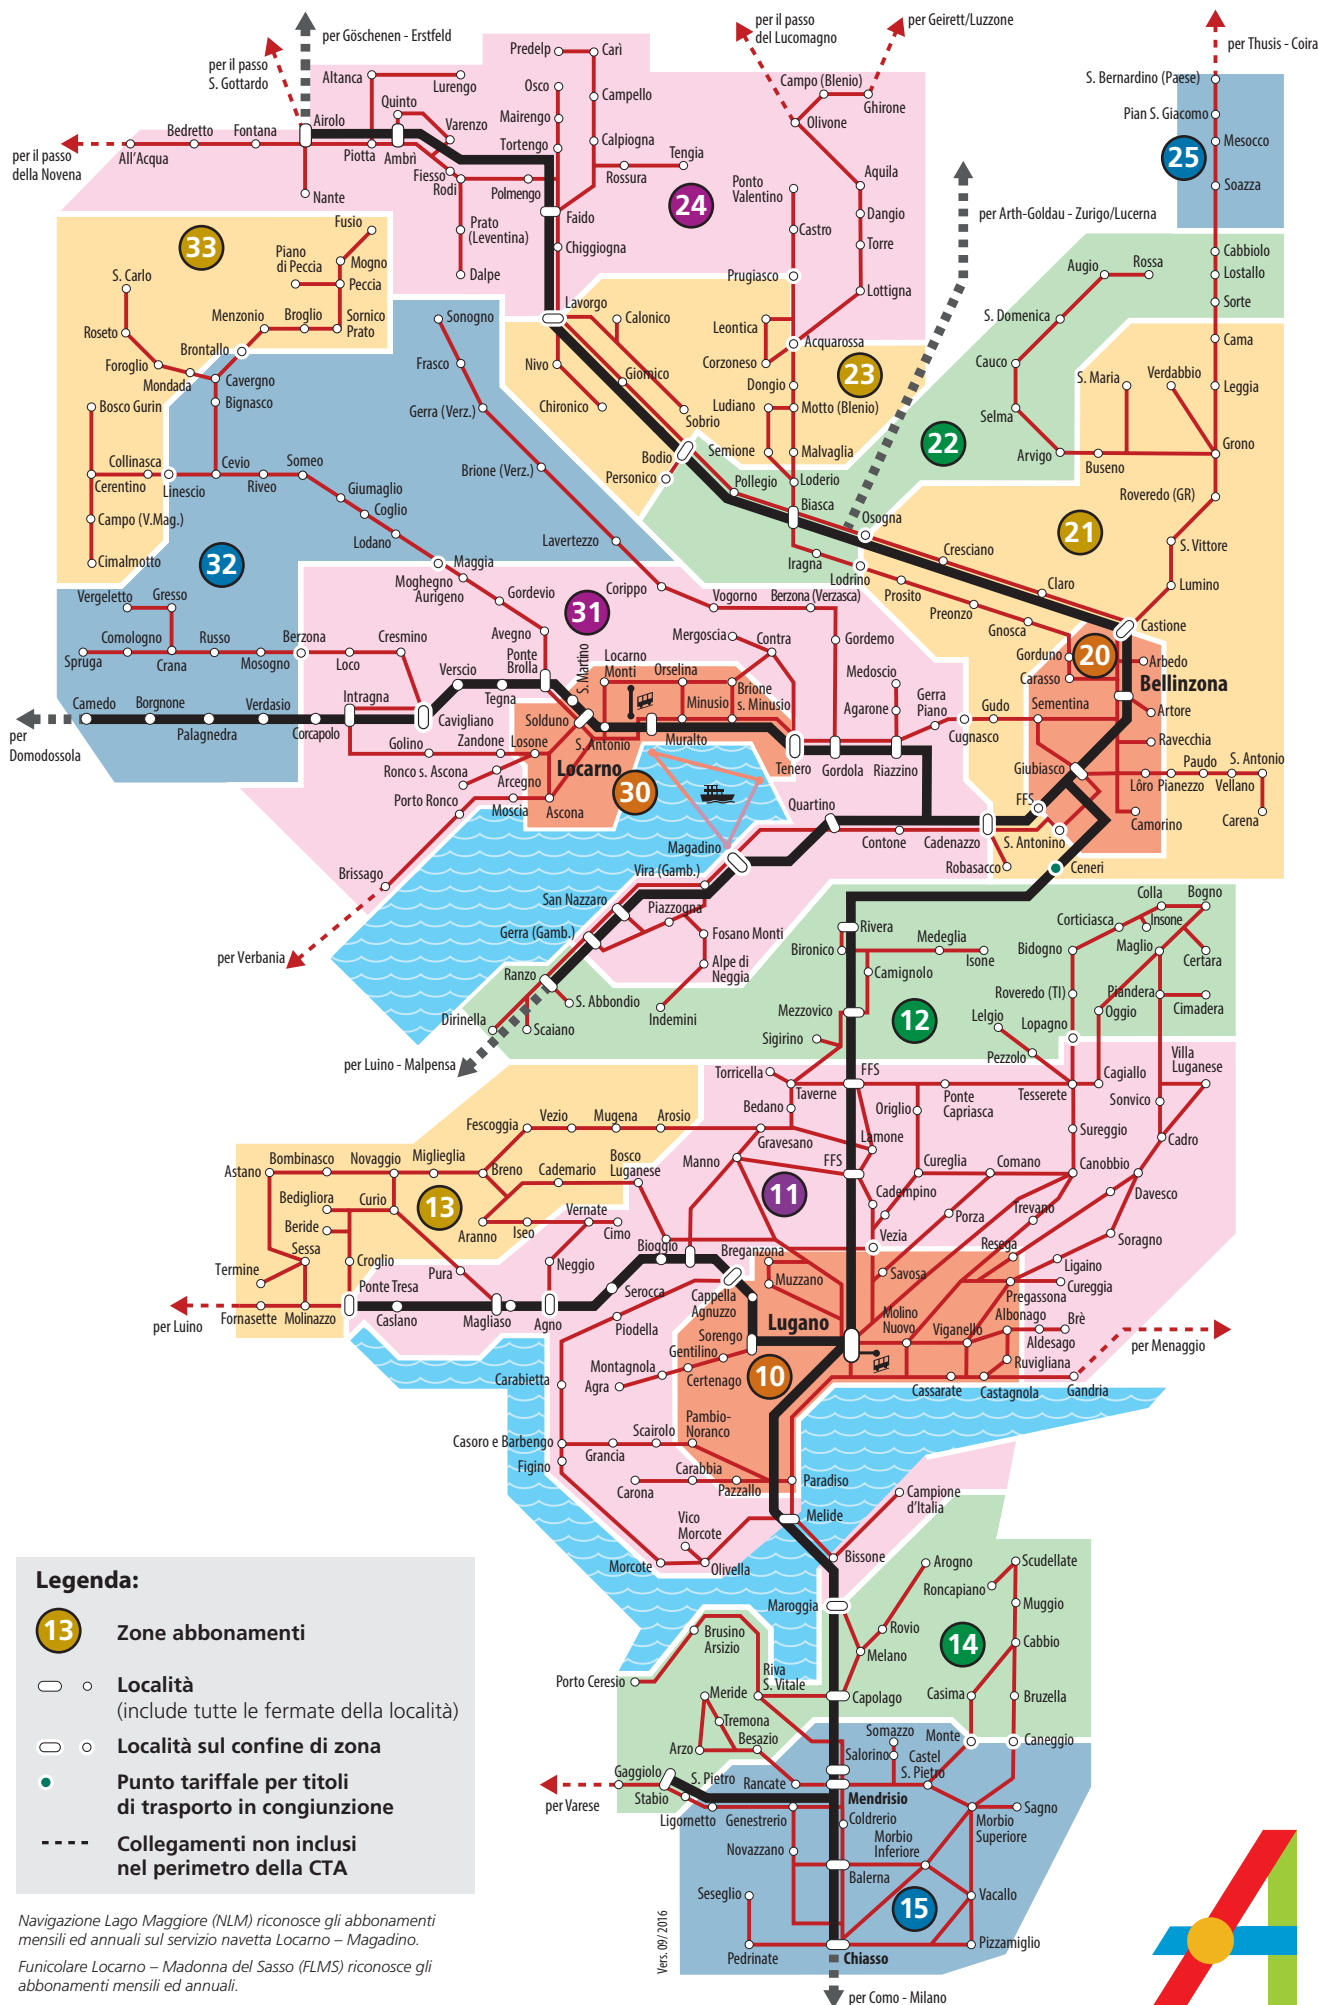

Comunità tariffale Arcobaleno – Piano delle zone

arcobaleno.ch

ABBONAMENTI

Legenda:

- 13** Zone abbonamenti
- Località (include tutte le fermate della località)
- Località sul confine di zona
- Punto tariffale per titoli di trasporto in congiunzione
- Collegamenti non inclusi nel perimetro della CTA

Navigazione Lago Maggiore (NLM) riconosce gli abbonamenti mensili ed annuali sul servizio navetta Locarno – Magadino.
Funicolare Locarno – Madonna del Sasso (FLMS) riconosce gli abbonamenti mensili ed annuali.